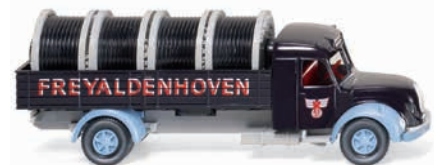

0855 07 Pritschen-Lkw (Magirus S 7500)
UVP 19 %: 16,99 € · **Jetzt: UVP 11,99 €**

(Lieferung, so lange Vorrat reicht)

Wiking-Modellbau GmbH & Co. KG · Schlittenbacher Str. 60 · 58511 Lüdenscheid · info@wiking.de · www.wiking.de

Befristete Senkung der MwSt. von 19 % auf 16 % - voraussichtlich vom 01.07. - 31.12.2020

Formenneuheit · Farbliche und technische Änderungen behalten wir uns vor.