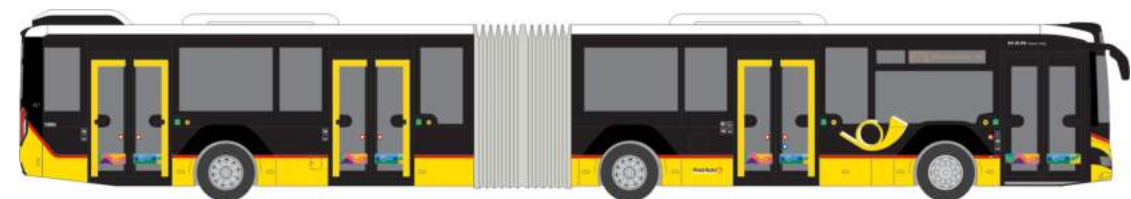

MAN Lion's City 18 ´18
„Die Post“
75862 | 1:87 | CH | 47,90 €