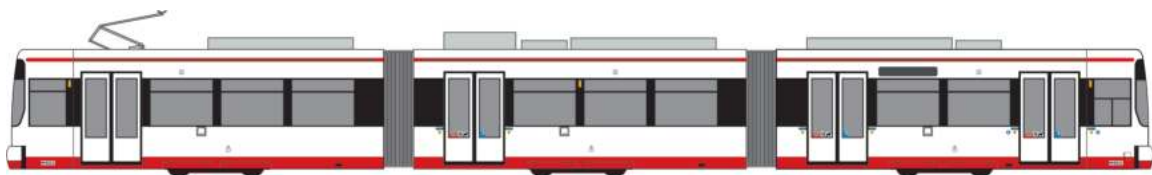

ADTRANZ GT6
„Städtische Verkehrsbetriebe Zwickau“
STRA01080 | 1:87 | D | 99,90 €

In Kooperation mit:

Linie 8 GmbH

MERCEDES-BENZ O 305 G
 „Wuppertaler Stadtwerke“
 74535 | 1:87 | D | 47,90 €

MAN SG 220
 „Vestische, Herten - Volksbank“
 75112 | 1:87 | D | 47,90 €