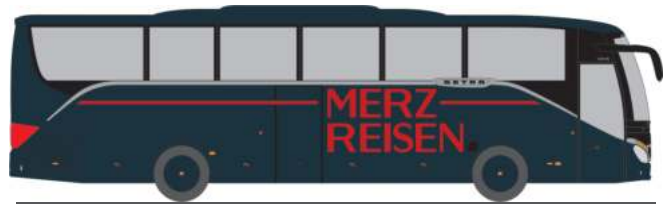

SETRA S 515 HD
„Merz Reisen, Gnadenberg“
77918 | 1:87 | D | 37,90 €