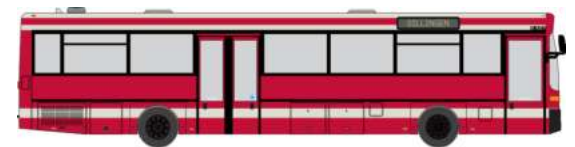

**EINSATZ
SERIE 1:87**

**EINSATZ
SERIE 1:87**

SYSTEM STROBEL RTW ´ 18
„ProMedic Karlsruhe“
76165 | 1:87 | D | 29,90 €

VOLKSWAGEN T6
„FW Bocholt“
53792 | 1:87 | D | 25,90 €

**BAHN
edition Nr. 127**

**BAHN
edition Nr. 128**