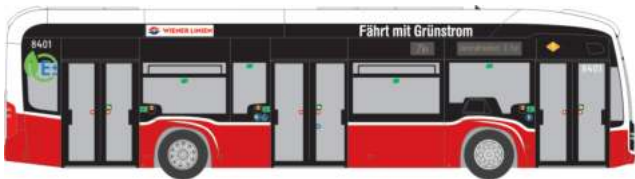

MERCEDES-BENZ eCitaro
„Wiener Linien“
75574 | 1:87 | AT | 39,90 €