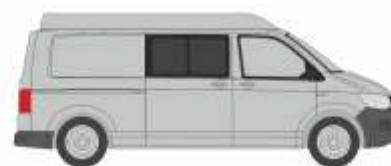

VOLKSWAGEN T6 Halbbus
„langer Radstand, Mitteldach, Reflexsilber“
11629 | 1:87 | 18,90 €