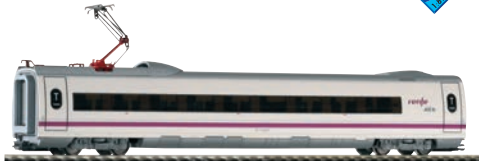

57694 ICE 3 Sitzwagen mit 32,99 €*
Stromabnehmer AVE Ep. V; # 56066

CLASSIC